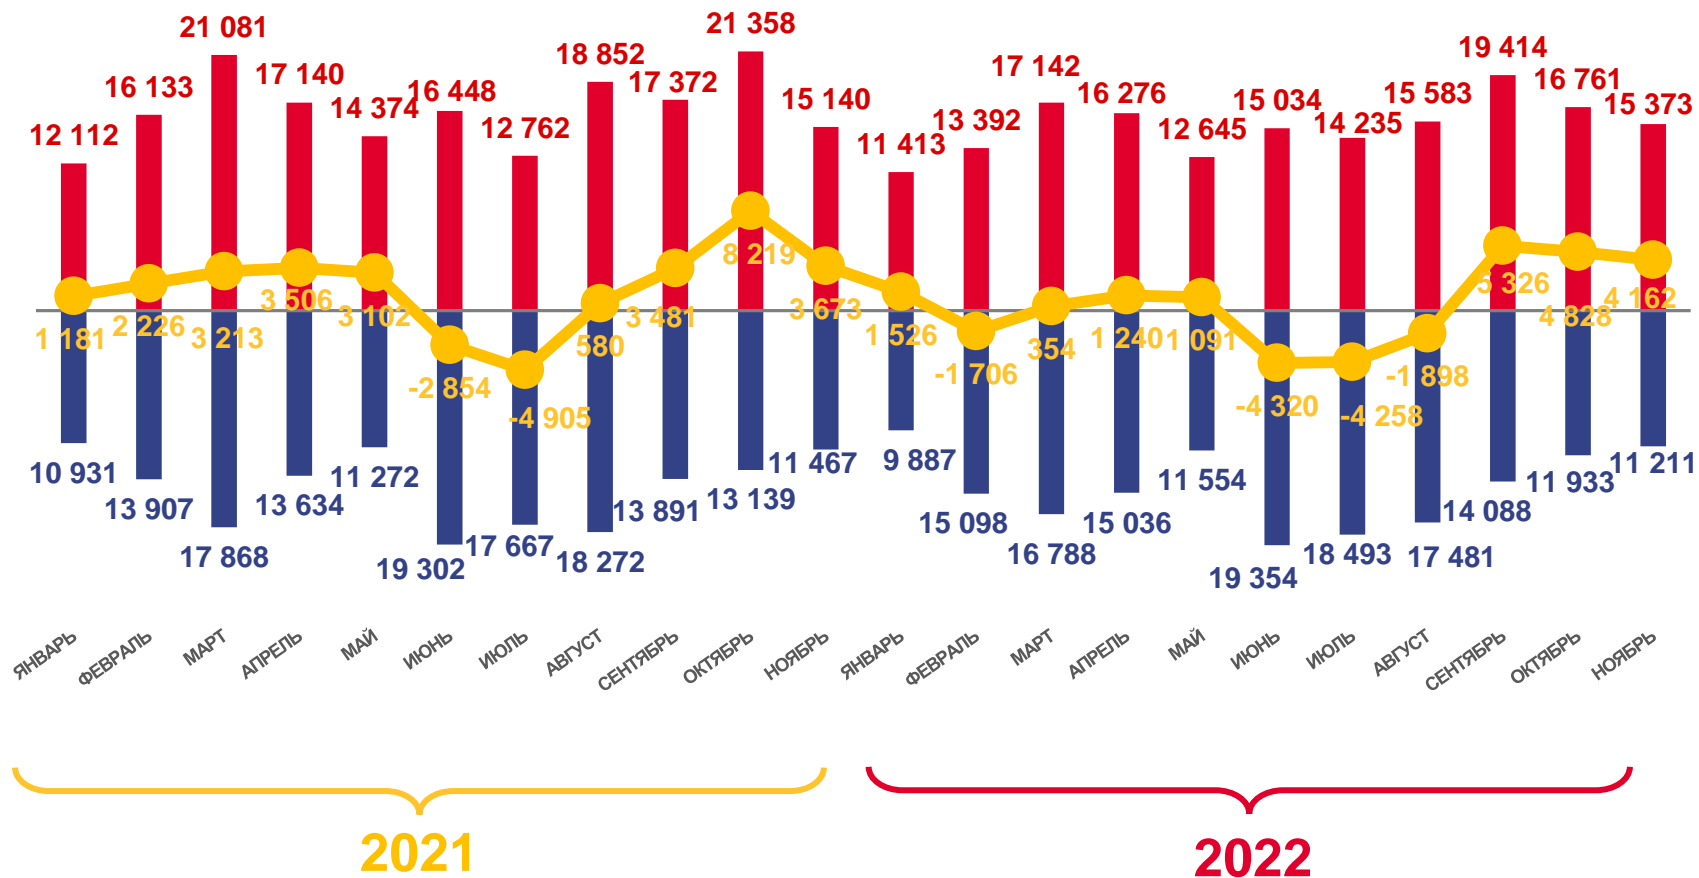

ЕСТЕСТВЕННОЕ ДВИЖЕНИЕ НАСЕЛЕНИЯ

ЧЕЛОВЕК

Показатели естественного движения населения за январь-ноябрь 2022 года

-12629 человек

Естественная убыль населения

-2,5% в расчете на 1000 человек населения

Коэффициент естественной убыли

10,8% в расчете на 1000 человек населения

Коэффициент брачности

ЧИСЛО ЗАРЕГИСТРИРОВАННЫХ РАЗВОДОВ, ТЫСЯЧ

Разводимость

за январь-ноябрь 2022 года

24,5 тыс. разводов

Число зарегистрированных разводов

5,0 ‰ в расчете на 1000 человек населения

Коэффициент разводимости

ОБЩИЕ ИТОГИ МИГРАЦИИ НАСЕЛЕНИЯ

ЧЕЛОВЕК

Миграционный прирост

за январь – ноябрь 2022 года

1904 человек а

в пределах России

4441 человек

международная миграция

■ Число прибывших
 ■ Число выбывших
 — Миграционный прирост, убыль (-)