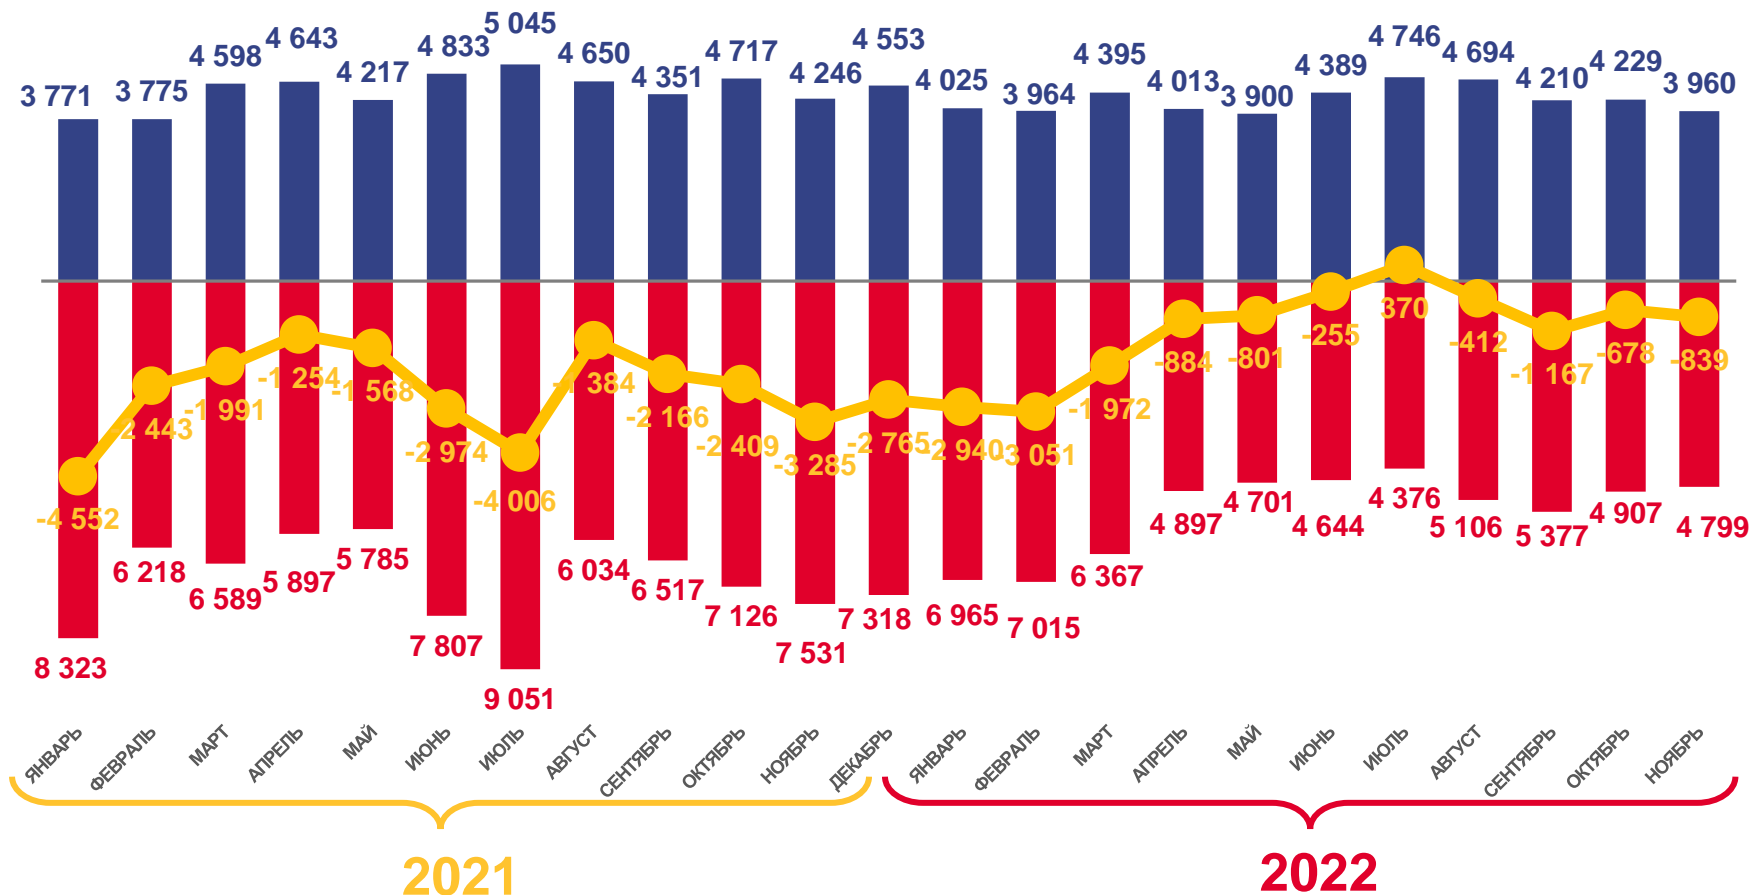

ЕСТЕСТВЕННОЕ ДВИЖЕНИЕ НАСЕЛЕНИЯ

ЧЕЛОВЕК

Показатели естественного движения населения за январь-ноябрь 2022 года

-12629 человек

Естественная убыль населения

-2,5% в расчете на 1000 человек населения

Коэффициент естественной убыли

■ Число родившихся

■ Число умерших

— Естественная убыль

ЧИСЛО ЗАРЕГИСТРИРОВАННЫХ БРАКОВ, ТЫСЯЧ

Брачность

за январь-ноябрь 2022 года

53,0 ТЫС. браков

Число зарегистрированных браков

10,8% в расчете на 1000 человек населения

Коэффициент брачности

ЧИСЛО ЗАРЕГИСТРИРОВАННЫХ РАЗВОДОВ, ТЫСЯЧ

Разводимость

за январь-ноябрь 2022 года

24,5 тыс. разводов

Число зарегистрированных разводов

5,0 ‰ в расчете на 1000 человек населения

Коэффициент разводимости

ОБЩИЕ ИТОГИ МИГРАЦИИ НАСЕЛЕНИЯ

ЧЕЛОВЕК

Миграционный прирост

за январь – ноябрь 2022 года

1904 человек а

в пределах России

4441 человек