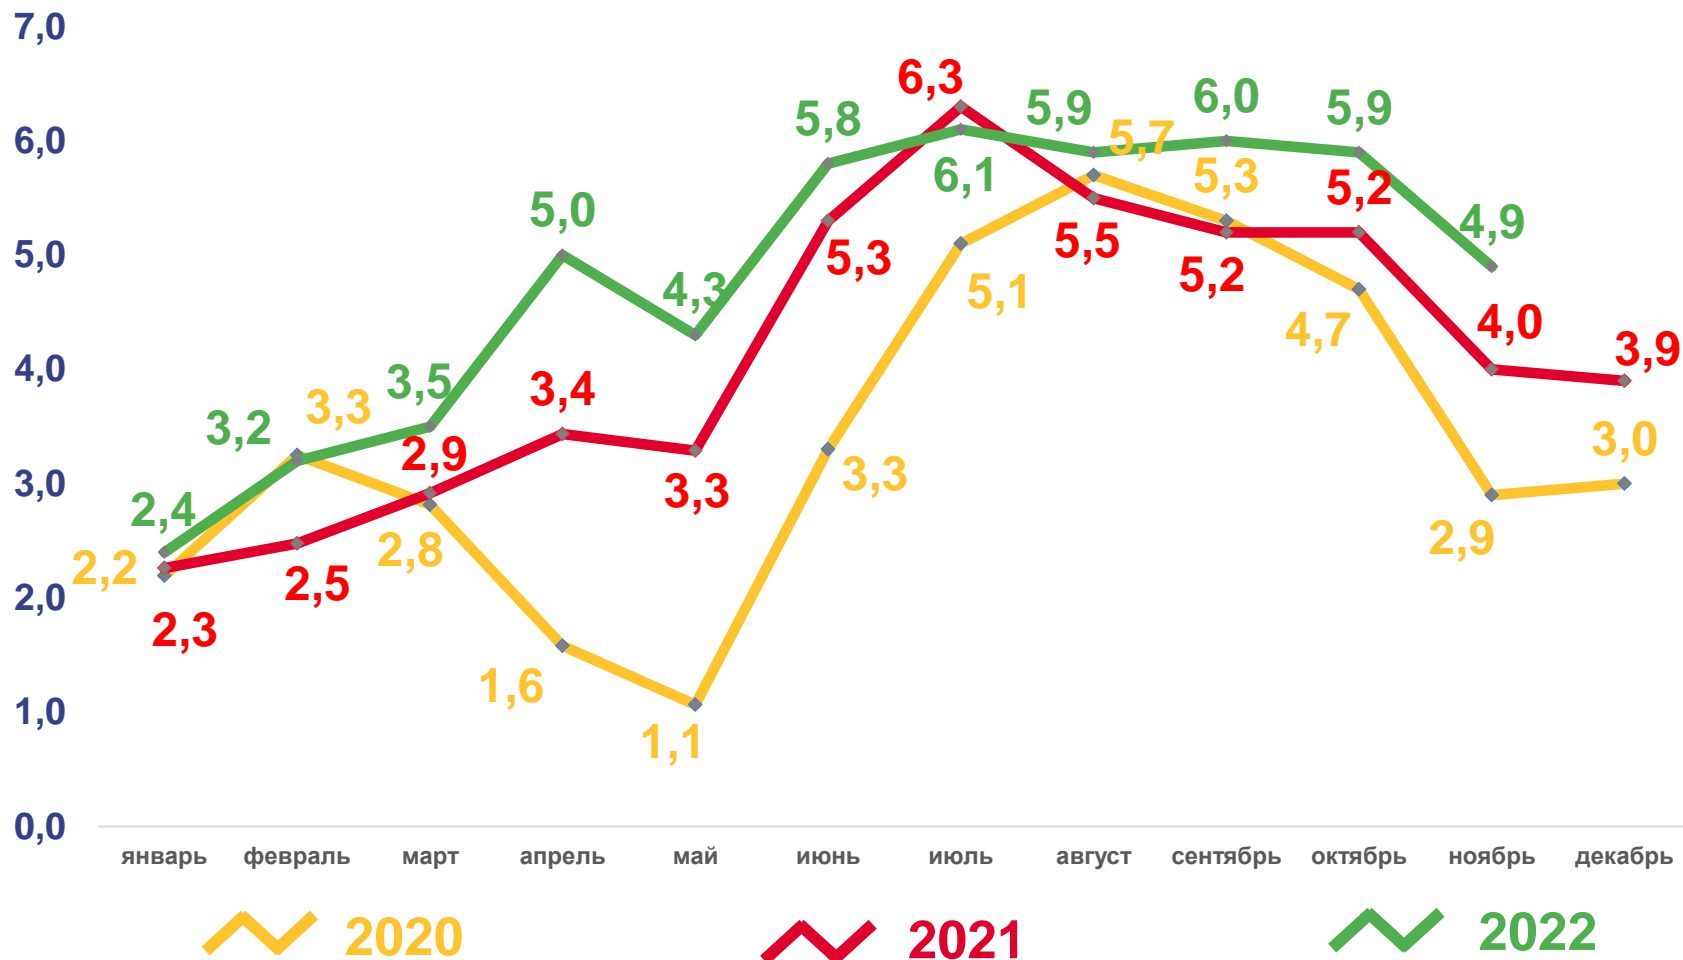

ЕСТЕСТВЕННОЕ ДВИЖЕНИЕ НАСЕЛЕНИЯ

ЧЕЛОВЕК

Показатели естественного движения населения за январь-ноябрь 2022 года

-12629 человек

Естественная убыль населения

-2,5% в расчете на 1000 человек населения

Коэффициент естественной убыли

■ Число родившихся

■ Число умерших

— Естественная убыль

ЧИСЛО ЗАРЕГИСТРИРОВАННЫХ БРАКОВ, ТЫСЯЧ

Брачность

за январь-ноябрь 2022 года

53,0 ТЫС. браков

Число зарегистрированных браков

10,8% в расчете на 1000 человек населения

Коэффициент брачности

ЧИСЛО ЗАРЕГИСТРИРОВАННЫХ РАЗВОДОВ, ТЫСЯЧ

Разводимость

за январь-ноябрь 2022 года

24,5 тыс. разводов

Число зарегистрированных разводов

5,0 ‰ в расчете на 1000 человек населения

Коэффициент разводимости

ОБЩИЕ ИТОГИ МИГРАЦИИ НАСЕЛЕНИЯ

ЧЕЛОВЕК

Миграционный прирост

за январь – ноябрь 2022 года

1904 человек а

в пределах России

4441 человек