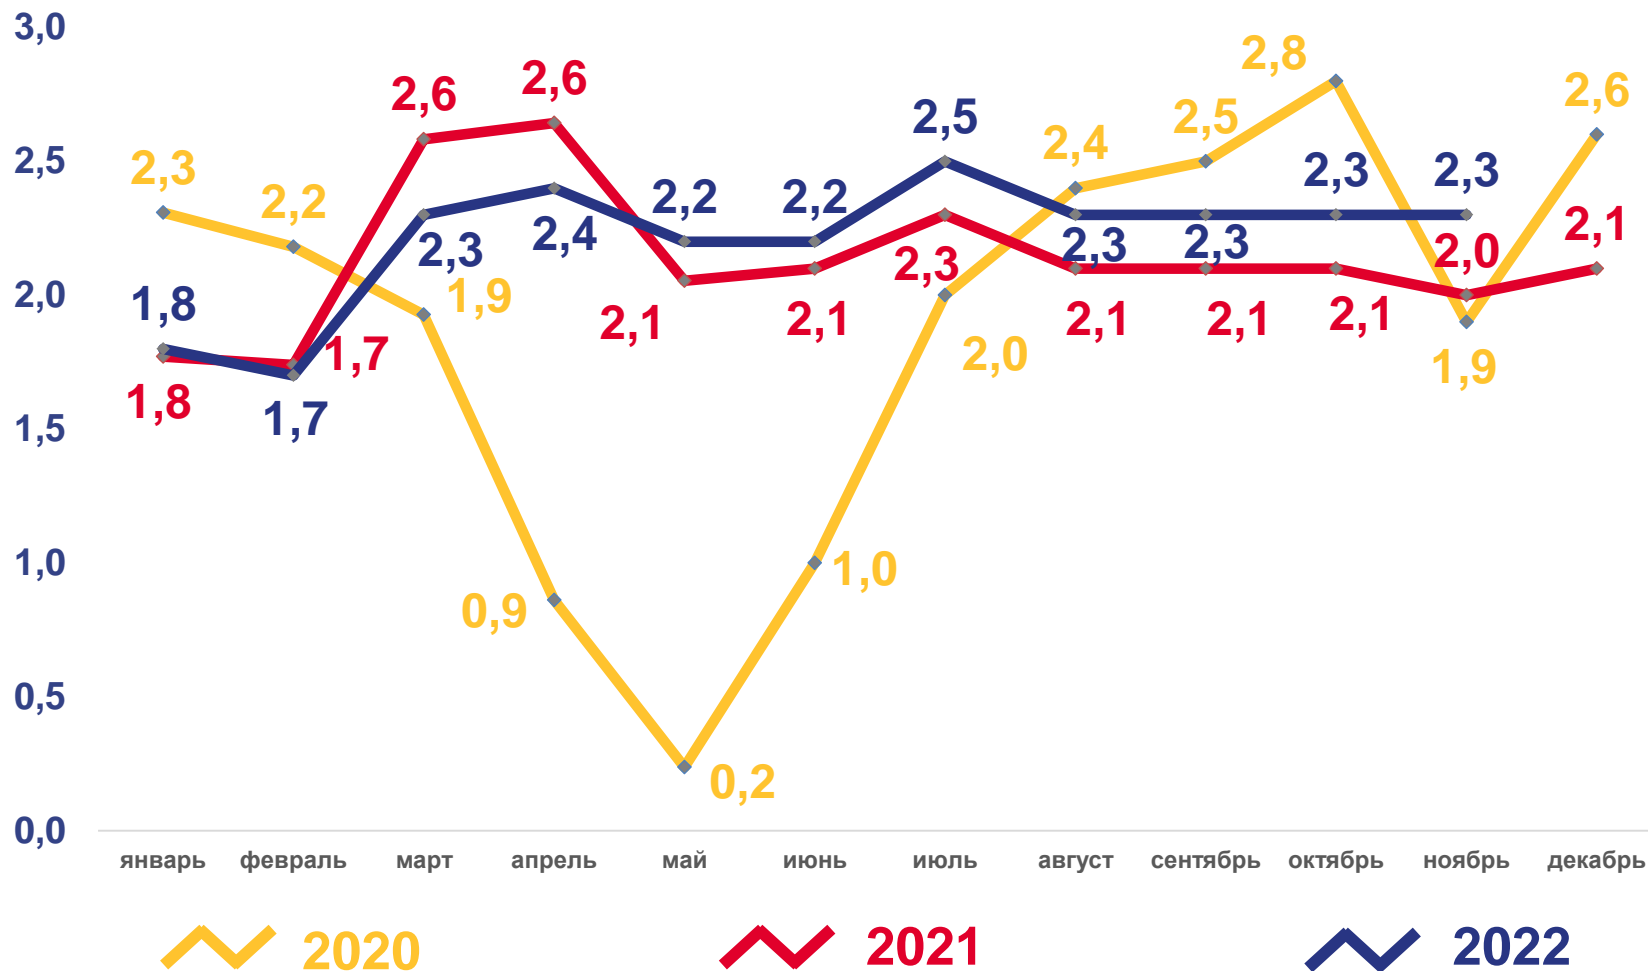

■ Число родившихся

■ Число умерших

— Естественная убыль

ЧИСЛО ЗАРЕГИСТРИРОВАННЫХ БРАКОВ, ТЫСЯЧ

Брачность

за январь-ноябрь 2022 года

53,0 ТЫС. браков

Число зарегистрированных браков

10,8% в расчете на 1000 человек населения

Коэффициент брачности

ЧИСЛО ЗАРЕГИСТРИРОВАННЫХ РАЗВОДОВ, ТЫСЯЧ

Разводимость

за январь-ноябрь 2022 года

24,5 тыс. разводов

Число зарегистрированных разводов

5,0 ‰ в расчете на 1000 человек населения

Коэффициент разводимости

ОБЩИЕ ИТОГИ МИГРАЦИИ НАСЕЛЕНИЯ

ЧЕЛОВЕК

Миграционный прирост

за январь – ноябрь 2022 года

1904 человек а

в пределах России

4441 человек